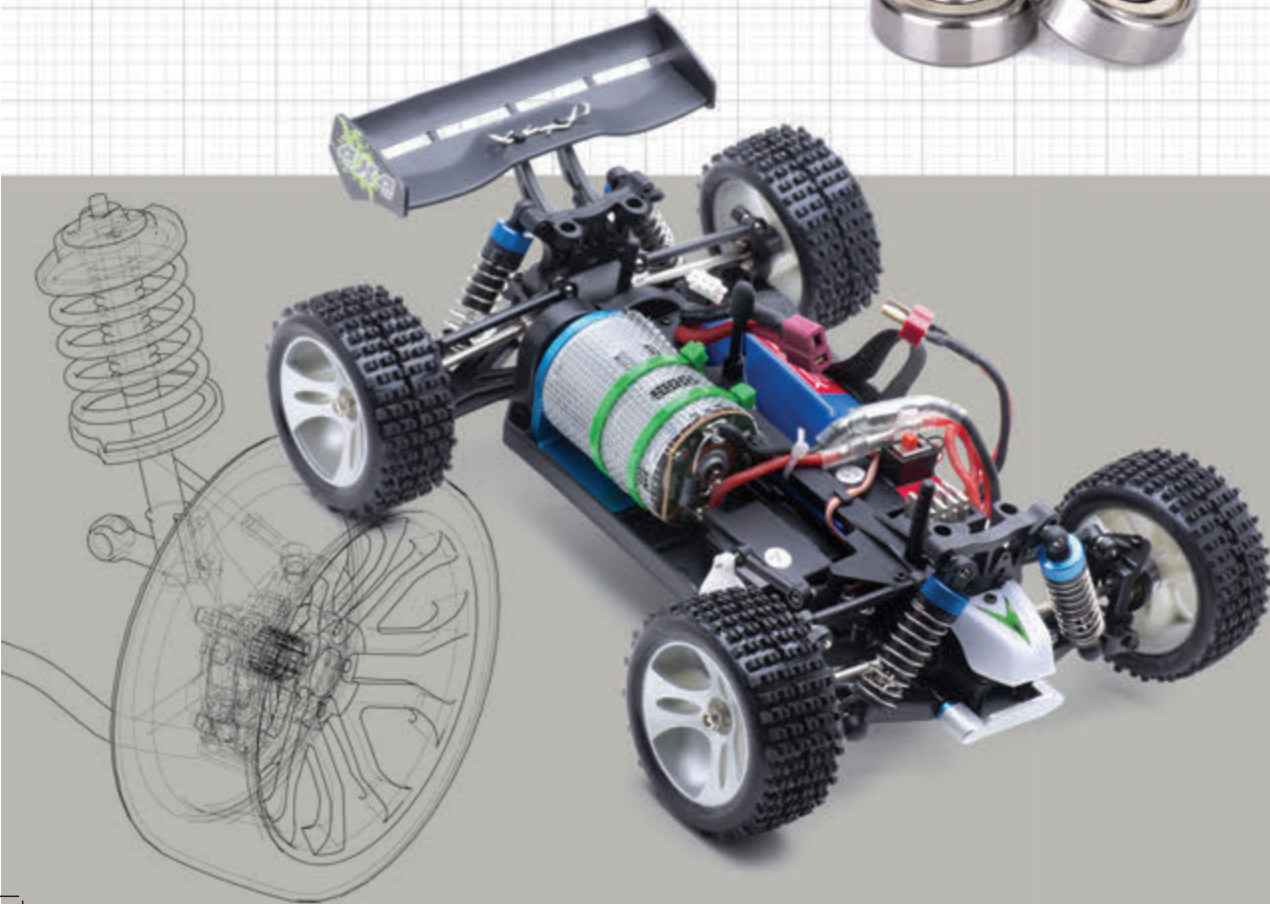

ΑΓΑΘΟΝΙΚΟΣ Κ.&Α. Ο.Ε.

Ιμάντες για
τηλεκατευθυνόμενα
RC

- KYOSHO
- REVELL
- TRAXXAS
- HIMOTO

και για κάθε τύπο
τηλεκατευθυνόμενου οχήματος.

ΑΓΑΘΟΝΙΚΟΣ Κ.&Α. Ο.Ε.

ΡΟΥΛΕΜΑΝ
ΙΜΑΝΤΕΣ ΚΙΝΗΣΕΩΣ
ΒΙΟΜΗΧΑΝΙΚΑ ΠΛΑΣΤΙΚΑ
ΤΣΙΜΟΥΧΕΣ
ΠΡΟΪΟΝΤΑ ΛΟΤΙΤΕ

- για τους τροχούς
- για την “καμπάνα”
- για την έδραση του έλικα

Ρουλεμάν μινιατούρες για μηχανισμούς καλαμιών ψαρέματος

- Συμβατικά χαλύβδινα
- Ανοξειδωτα (316) Κίνας
- Ανοξειδωτα (316) Ιαπωνίας

Ρουλεμάν μινιατούρες για οδοντιατρικές χειρολαβές